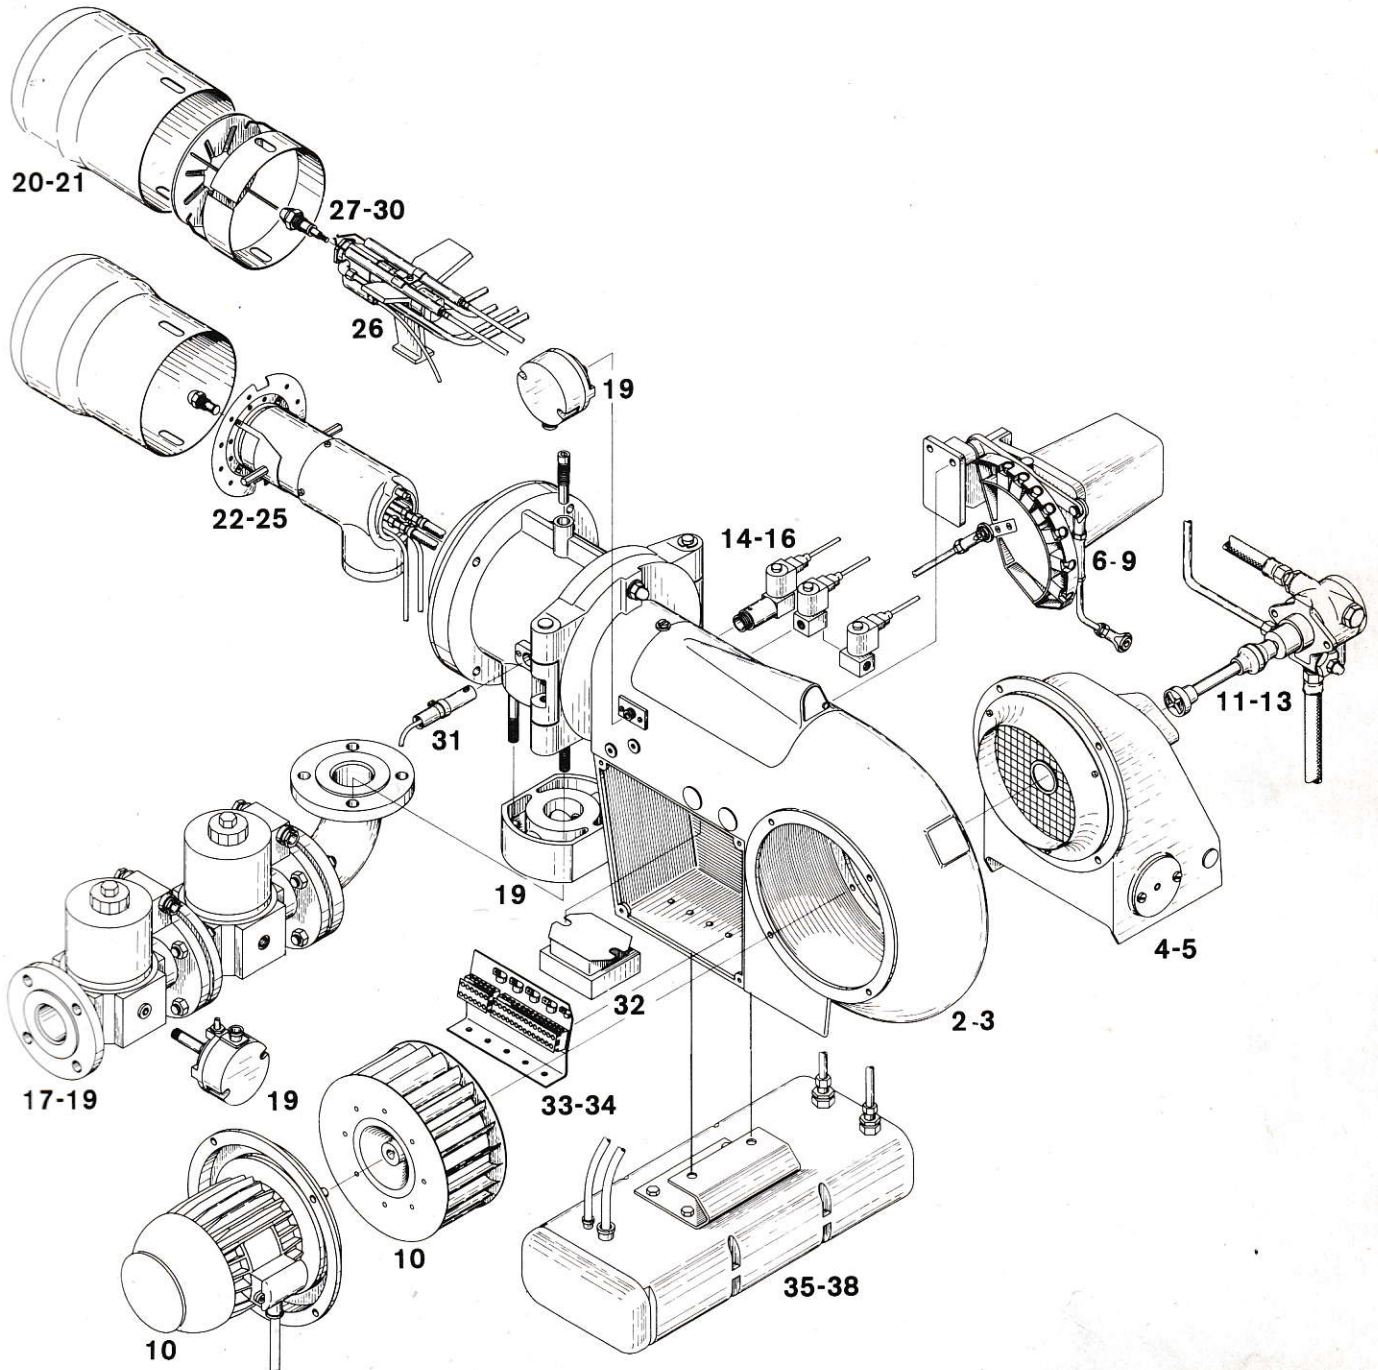

**Ersatzteile für
Brenner-Typen
Monarch, R und G
Größen 5 bis 11**
Unverbindliche Preisempfehlung

**Spare parts
for burner types
Monarch, R and G
Sizes 5 to 11**

**Pièces de rechange
pour brûleurs types
Monarch, R et G
grandeurs 5 à 11**

– weishaupt –

Seite/Page/Page...

Bitte geben Sie in der Bestellung an:

- Bezeichnung des Ersatzteiles
- Bestellnummer
- Brennertyp
- Fabriknummer

Kindly indicate in the order:

- Designation of the spare part
- Order-No.
- Burner type
- Manufacturing-No.